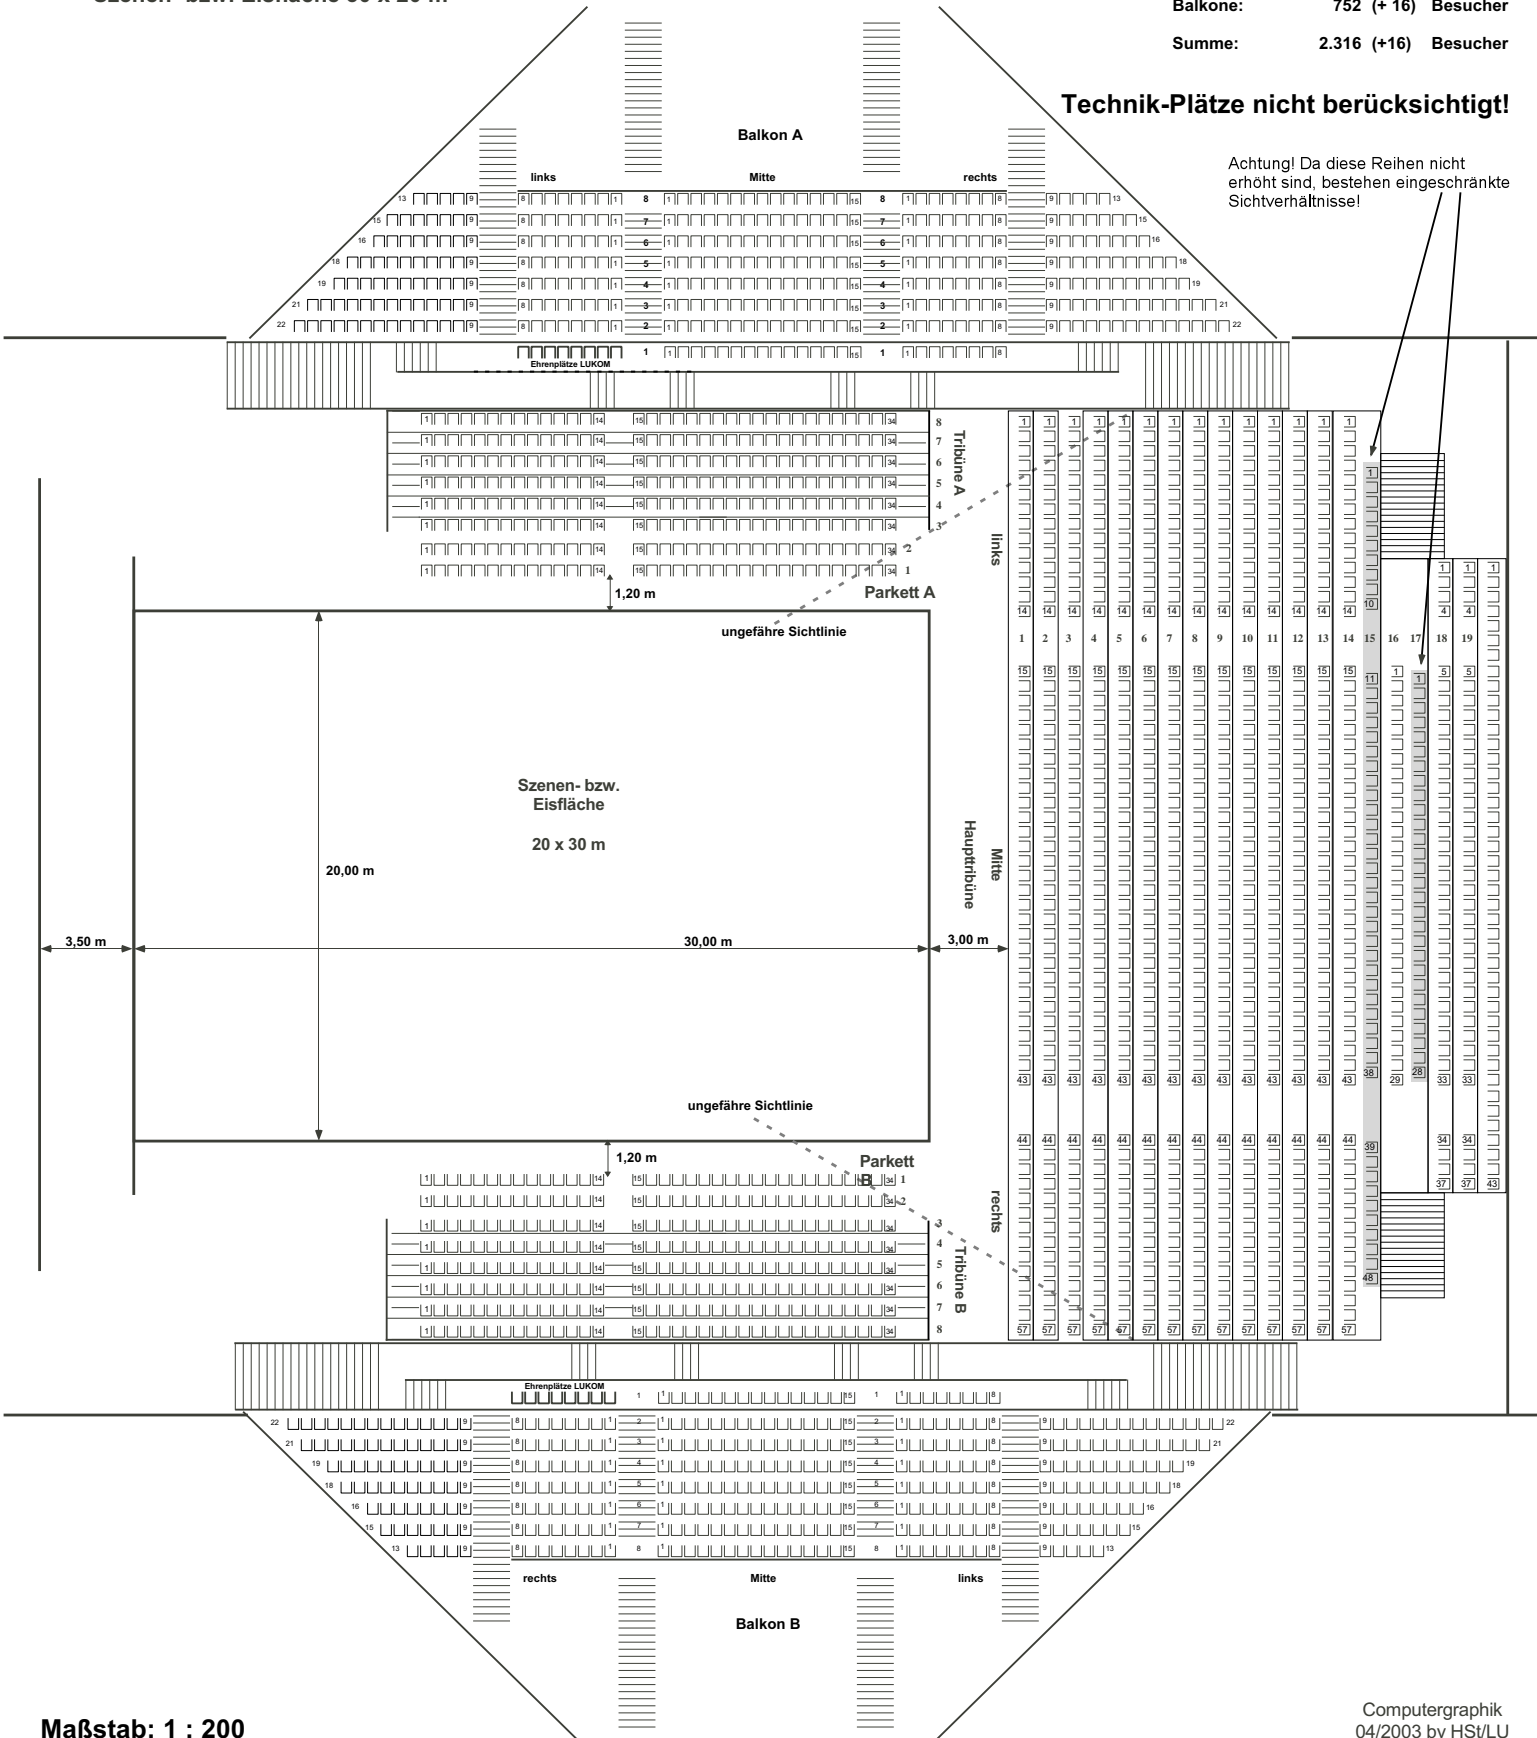

Friedrich-Ebert-Halle

Reihenbestuhlung mit
Haupt- und Seitentribünen
Szenen- bzw. Eisfläche 30 x 20 m

Parkett: 136
Seitentribünen: 408
Haupttribüne: 1.020
Balkone: 752 (+ 16)
Besucher: 2.316 (+16) Besucher

Technik-Plätze nicht berücksichtigt!

Achtung! Da diese Reihen erhöht sind, bestehen eingeschränkte Sichtverhältnisse!

Maßstab: 1 : 200

Computergraphik
04/2003 by HS/LU