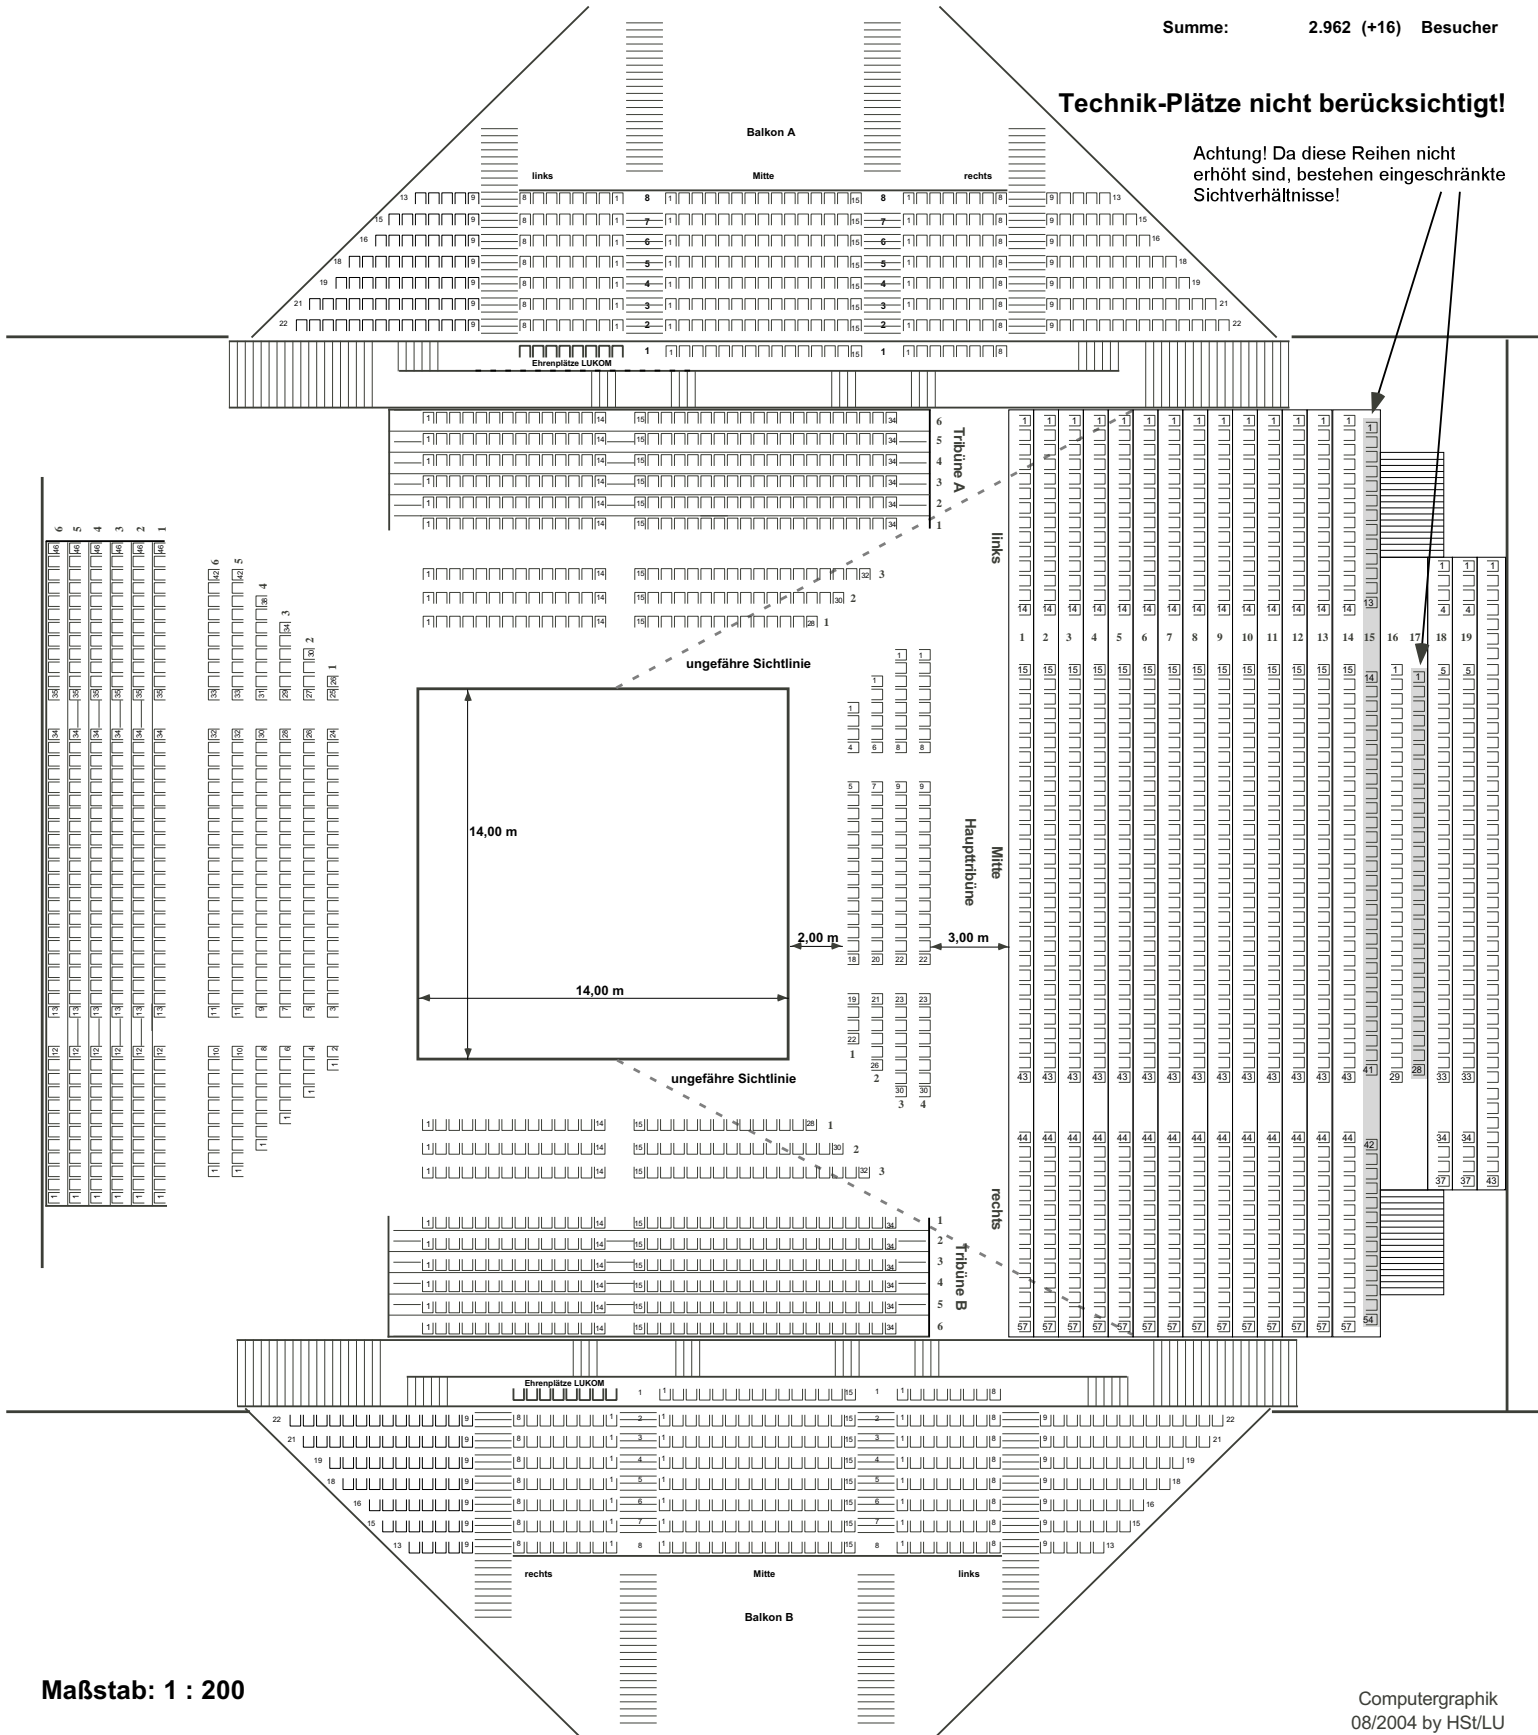

# Friedrich-Ebert-Halle

Reihenbestuhlung mit Haupt- und Seitentribünen und Boxring 14 x 14 m

Parkett: 500  
 Seitentribünen: 684  
 Haupttribüne: 1.026  
 Balkone: 752 (+ 16)  
**Summe: 2.962 (+16) Besucher**

Besucher  
 Besucher  
 Besucher  
 Besucher

**Technik-Plätze nicht berücksichtigt!**

Achtung! Da diese Reihen nicht erhöht sind, bestehen eingeschränkte Sichtverhältnisse!

Maßstab: 1 : 200

Computergraphik  
 08/2004 by HSt/LU