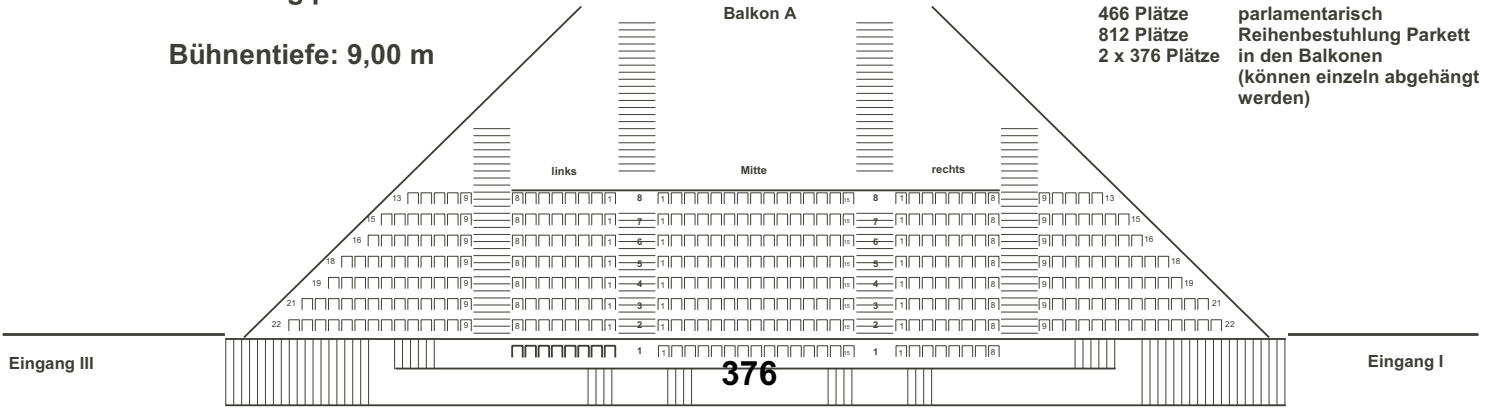

# Friedrich-Ebert-Halle

Mischbestuhlung parlamentarisch

Bühnentiefe: 9,00 m

Balkon A

466 Plätze  
812 Plätze  
2 x 376 Plätze

parlamentarisch  
Reihenbestuhlung Parkett  
in den Balkonen  
(können einzeln abgehängt  
werden)