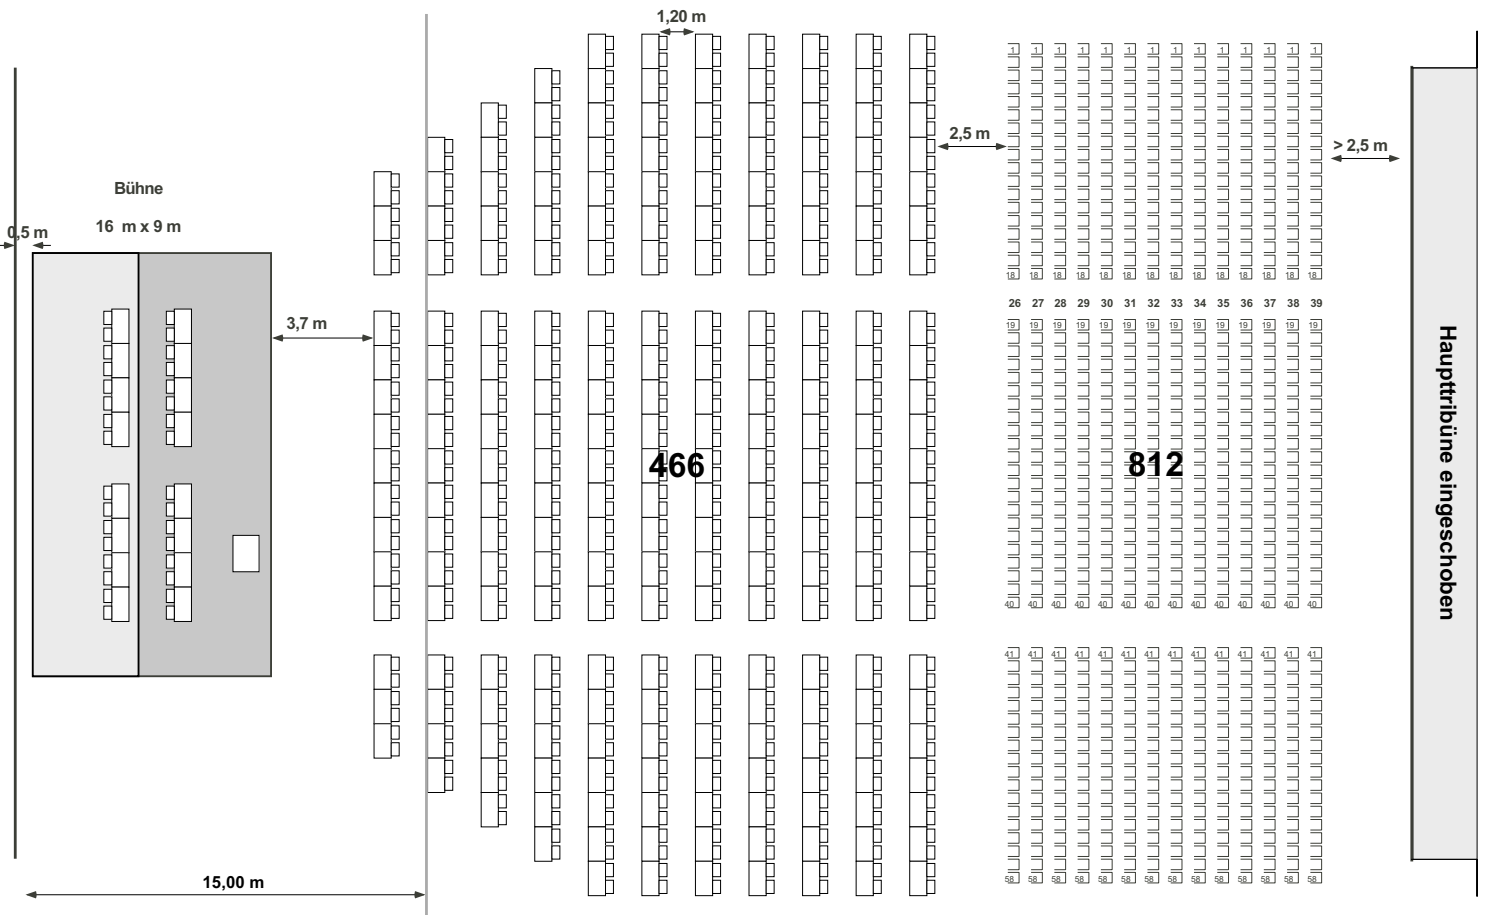

# Friedrich-Ebert-Halle

Mischbestuhlung parlamentarisch

Bühnentiefe: 9,00 m

Balkon A

466 Plätze  
812 Plätze  
2 x 376 Plätze

parlamentarisch  
Reihenbestuhlung Parkett  
in den Balkonen  
(können einzeln abgehängt  
werden)