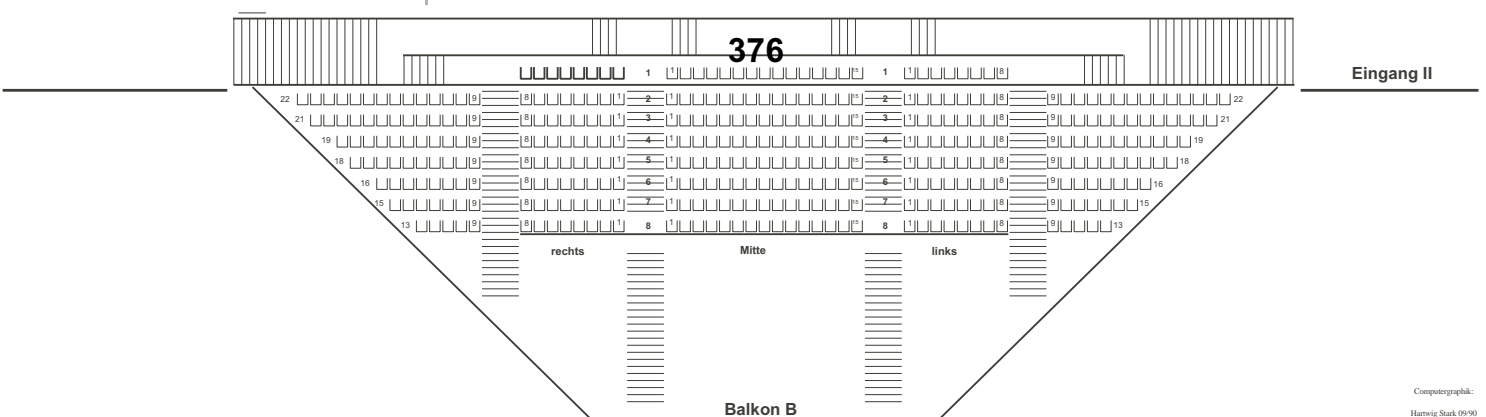

# Friedrich-Ebert-Halle

Mischbestuhlung parlamentarisch

Bühnentiefe: 9,00 m

Balkon A

466 Plätze  
812 Plätze  
2 x 376 Plätze

parlamentarisch  
Reihenbestuhlung Parkett  
in den Balkonen  
(können einzeln abgehängt  
werden)