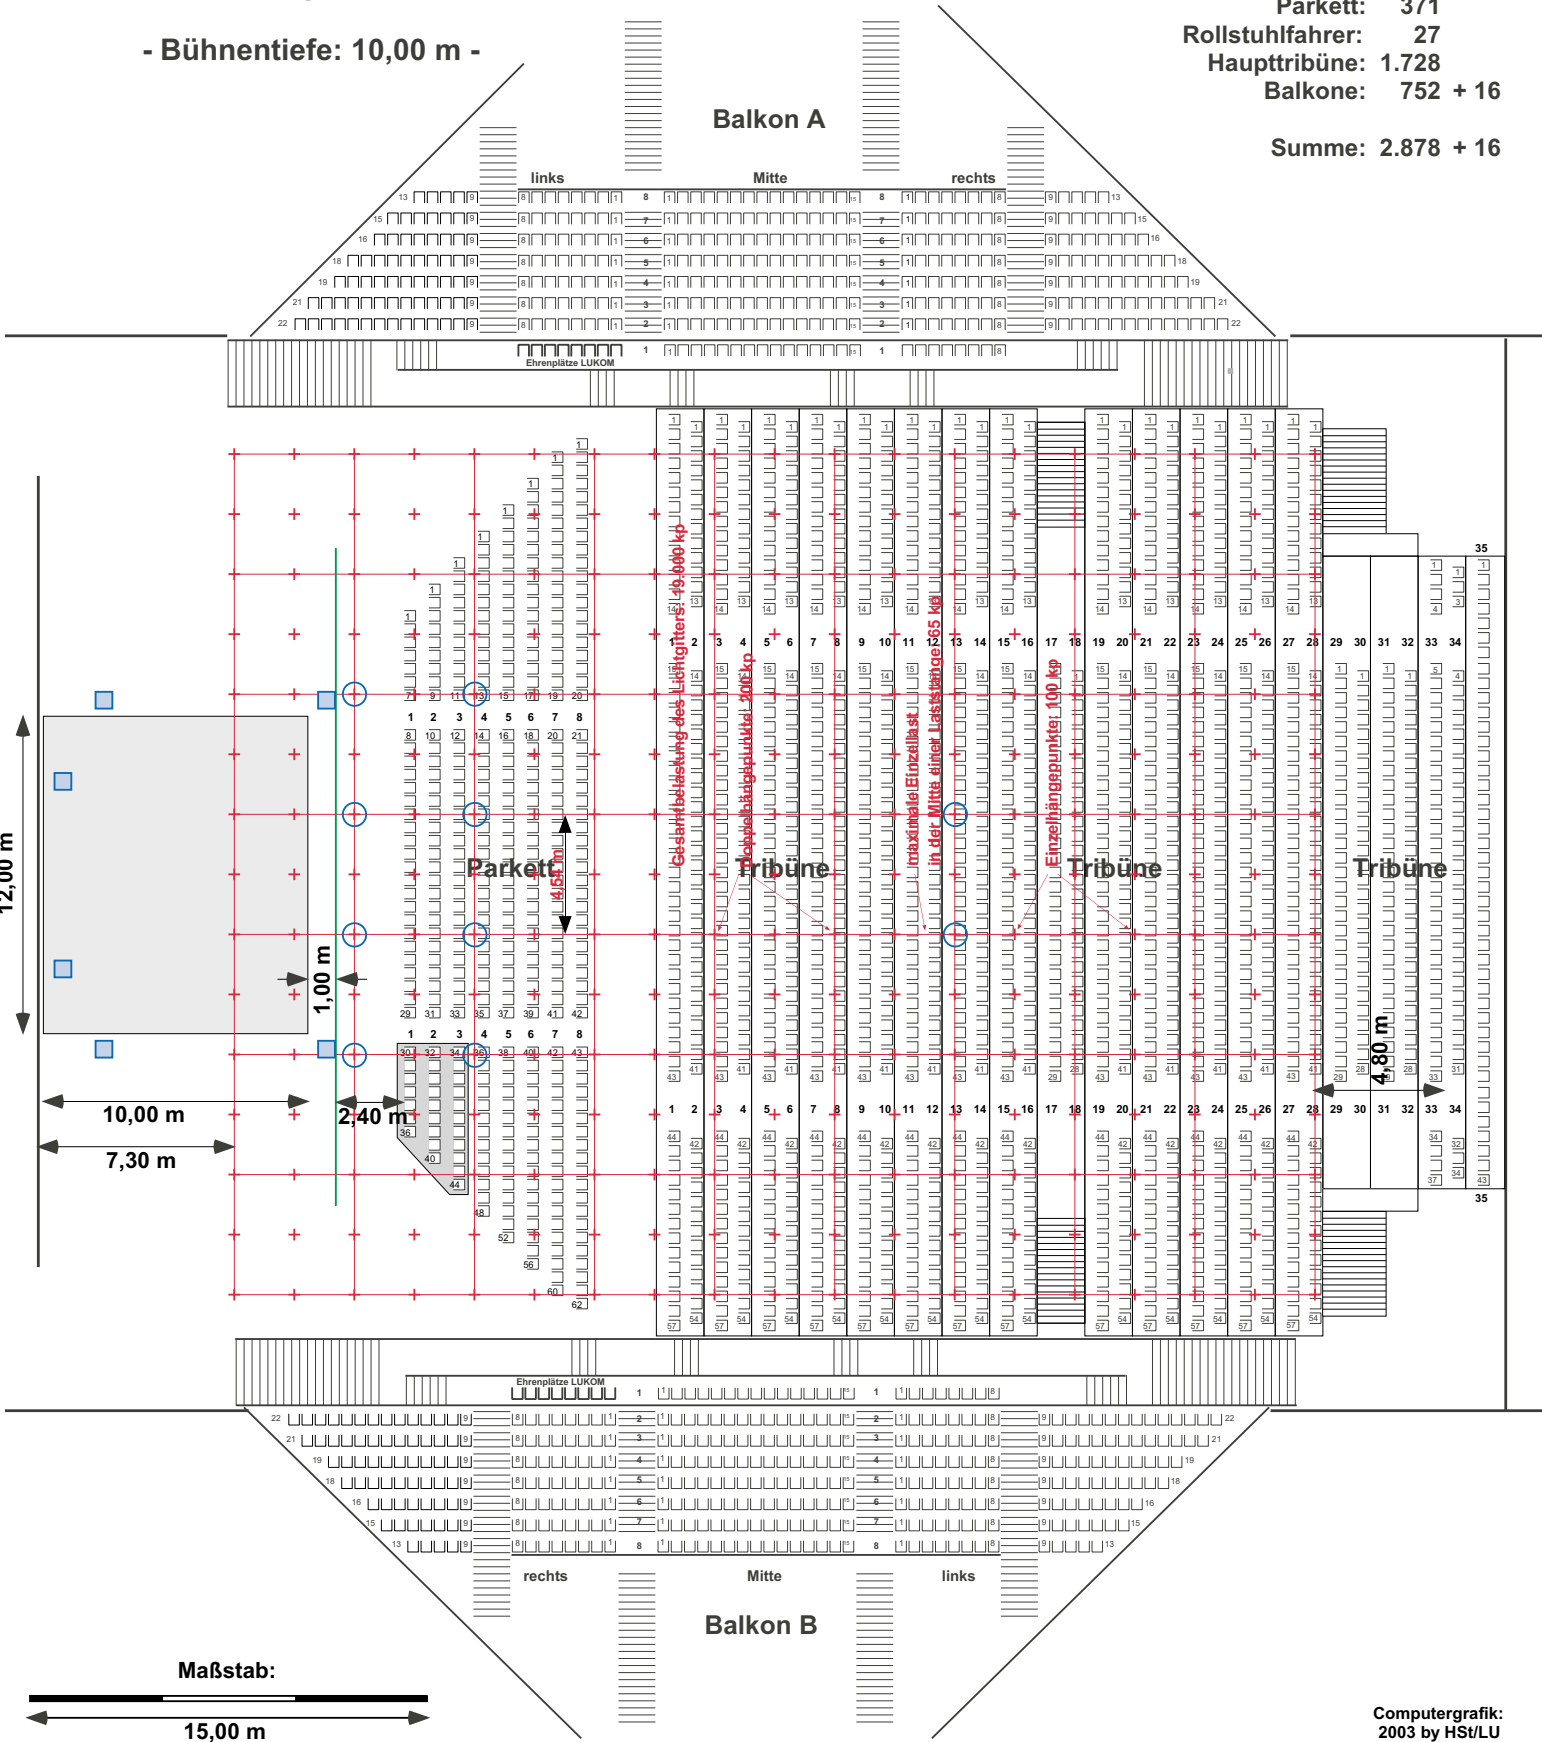

Friedrich-Ebert-Halle

Reihenbestuhlung mit Haupttribüne

- Bühnentiefe: 10,00 m -

Parkett: 371
 Rollstuhlfahrer: 27
 Haupttribüne: 1.728
 Balkone: 752 + 16

Summe: 2.878 + 16

Maßstab:
 15,00 m

Computergrafik:
 2003 by HSt/LU