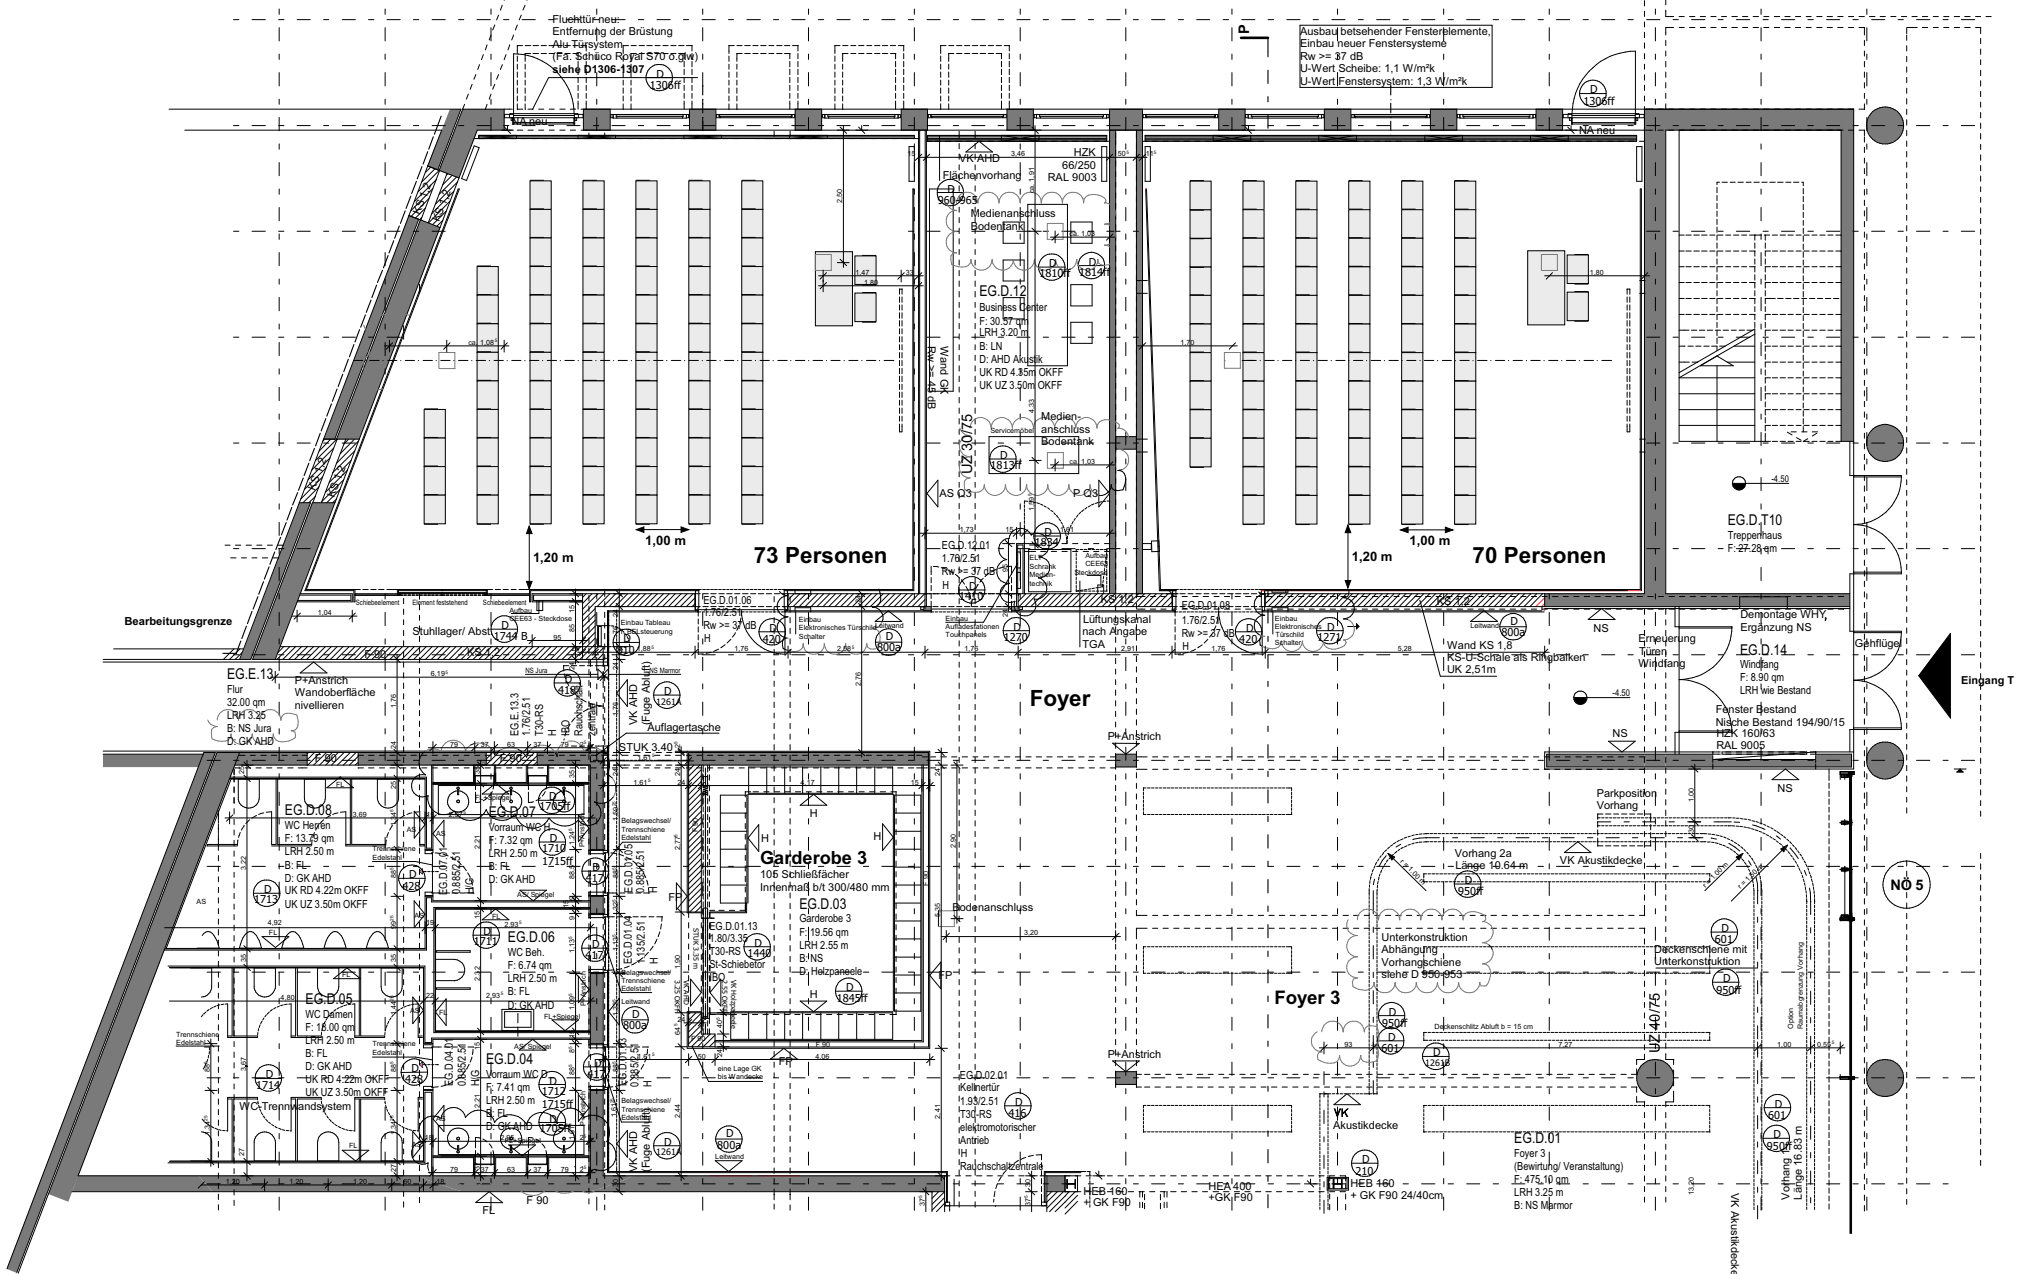

Tagungsräume Sumgait und Pasadena

Sumgait (Tg. 2)

Tagungsbüro

Pasadena (Tg. 1)

Ausbau bestehender Fensterprofile,
Einbau neuer Fenstersysteme
Rw >= 37 dB
U-Wert Scheibe: 1,1 W/m²K
U-Wert Fenstersystem: 1,3 W/m²K

Stühle: Achsmaß 0,54 m - Reihenbestuhlung