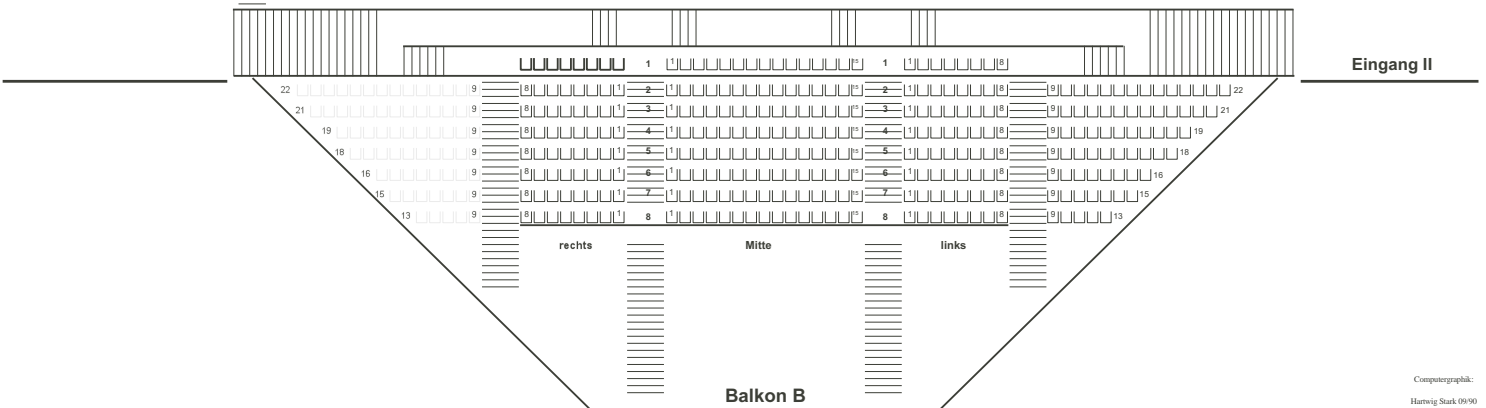

Friedrich-Ebert-Halle

Parlamentarische Bestuhlung

Bühnentiefe: 9,00 m

Balkon A

648 Plätze in Konferenzbestuhlung
 252 Plätze in Reihenbestuhlung
 308 Plätze Balkon A
 308 Plätze Balkon B

Computergraphik:
 Harwig Stark 09/90