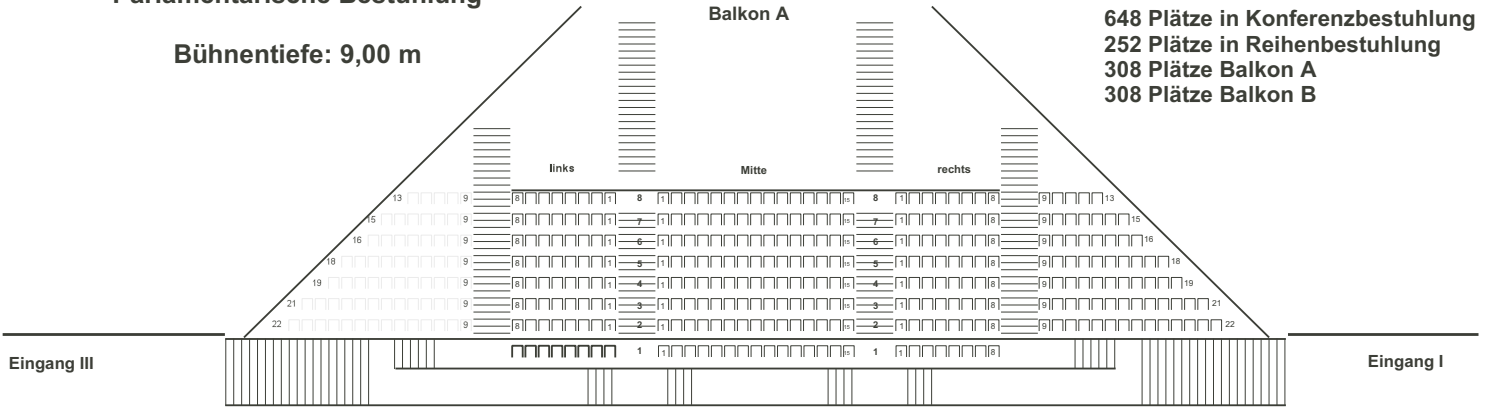

Friedrich-Ebert-Halle

Parlamentarische Bestuhlung

Bühnentiefe: 9,00 m

Balkon A

648 Plätze in Konferenzbestuhlung
 252 Plätze in Reihenbestuhlung
 308 Plätze Balkon A
 308 Plätze Balkon B

Computergraphik:
 Harwig Stark 09/90