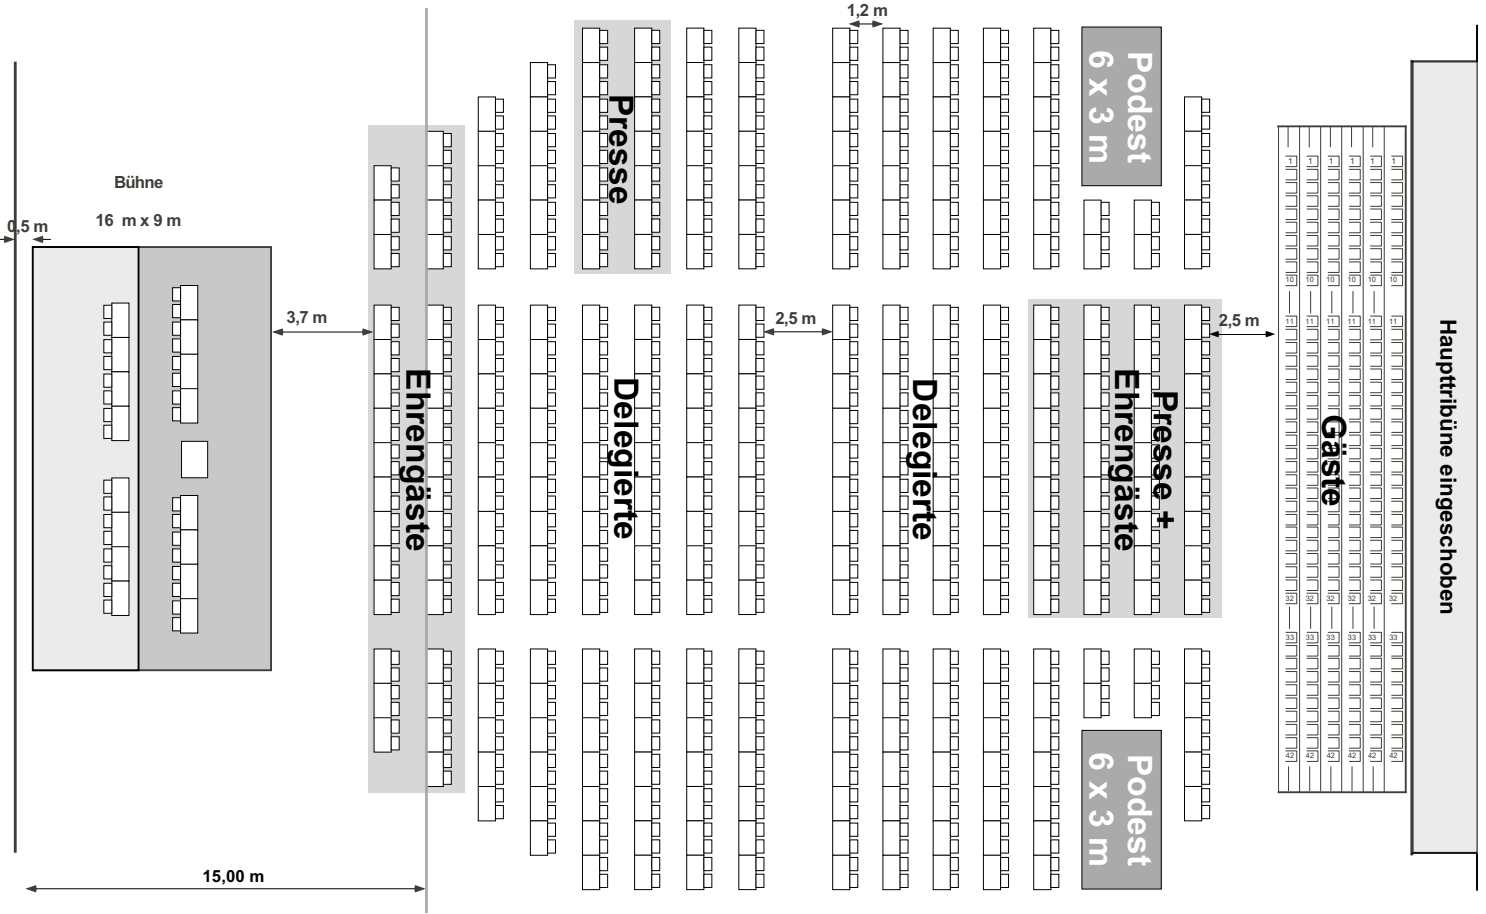

Friedrich-Ebert-Halle

Parlamentarische Bestuhlung

Bühnentiefe: 9,00 m

Balkon A

648 Plätze in Konferenzbestuhlung
 252 Plätze in Reihenbestuhlung
 308 Plätze Balkon A
 308 Plätze Balkon B

Computergraphik:
 Harwig Stark 09/90