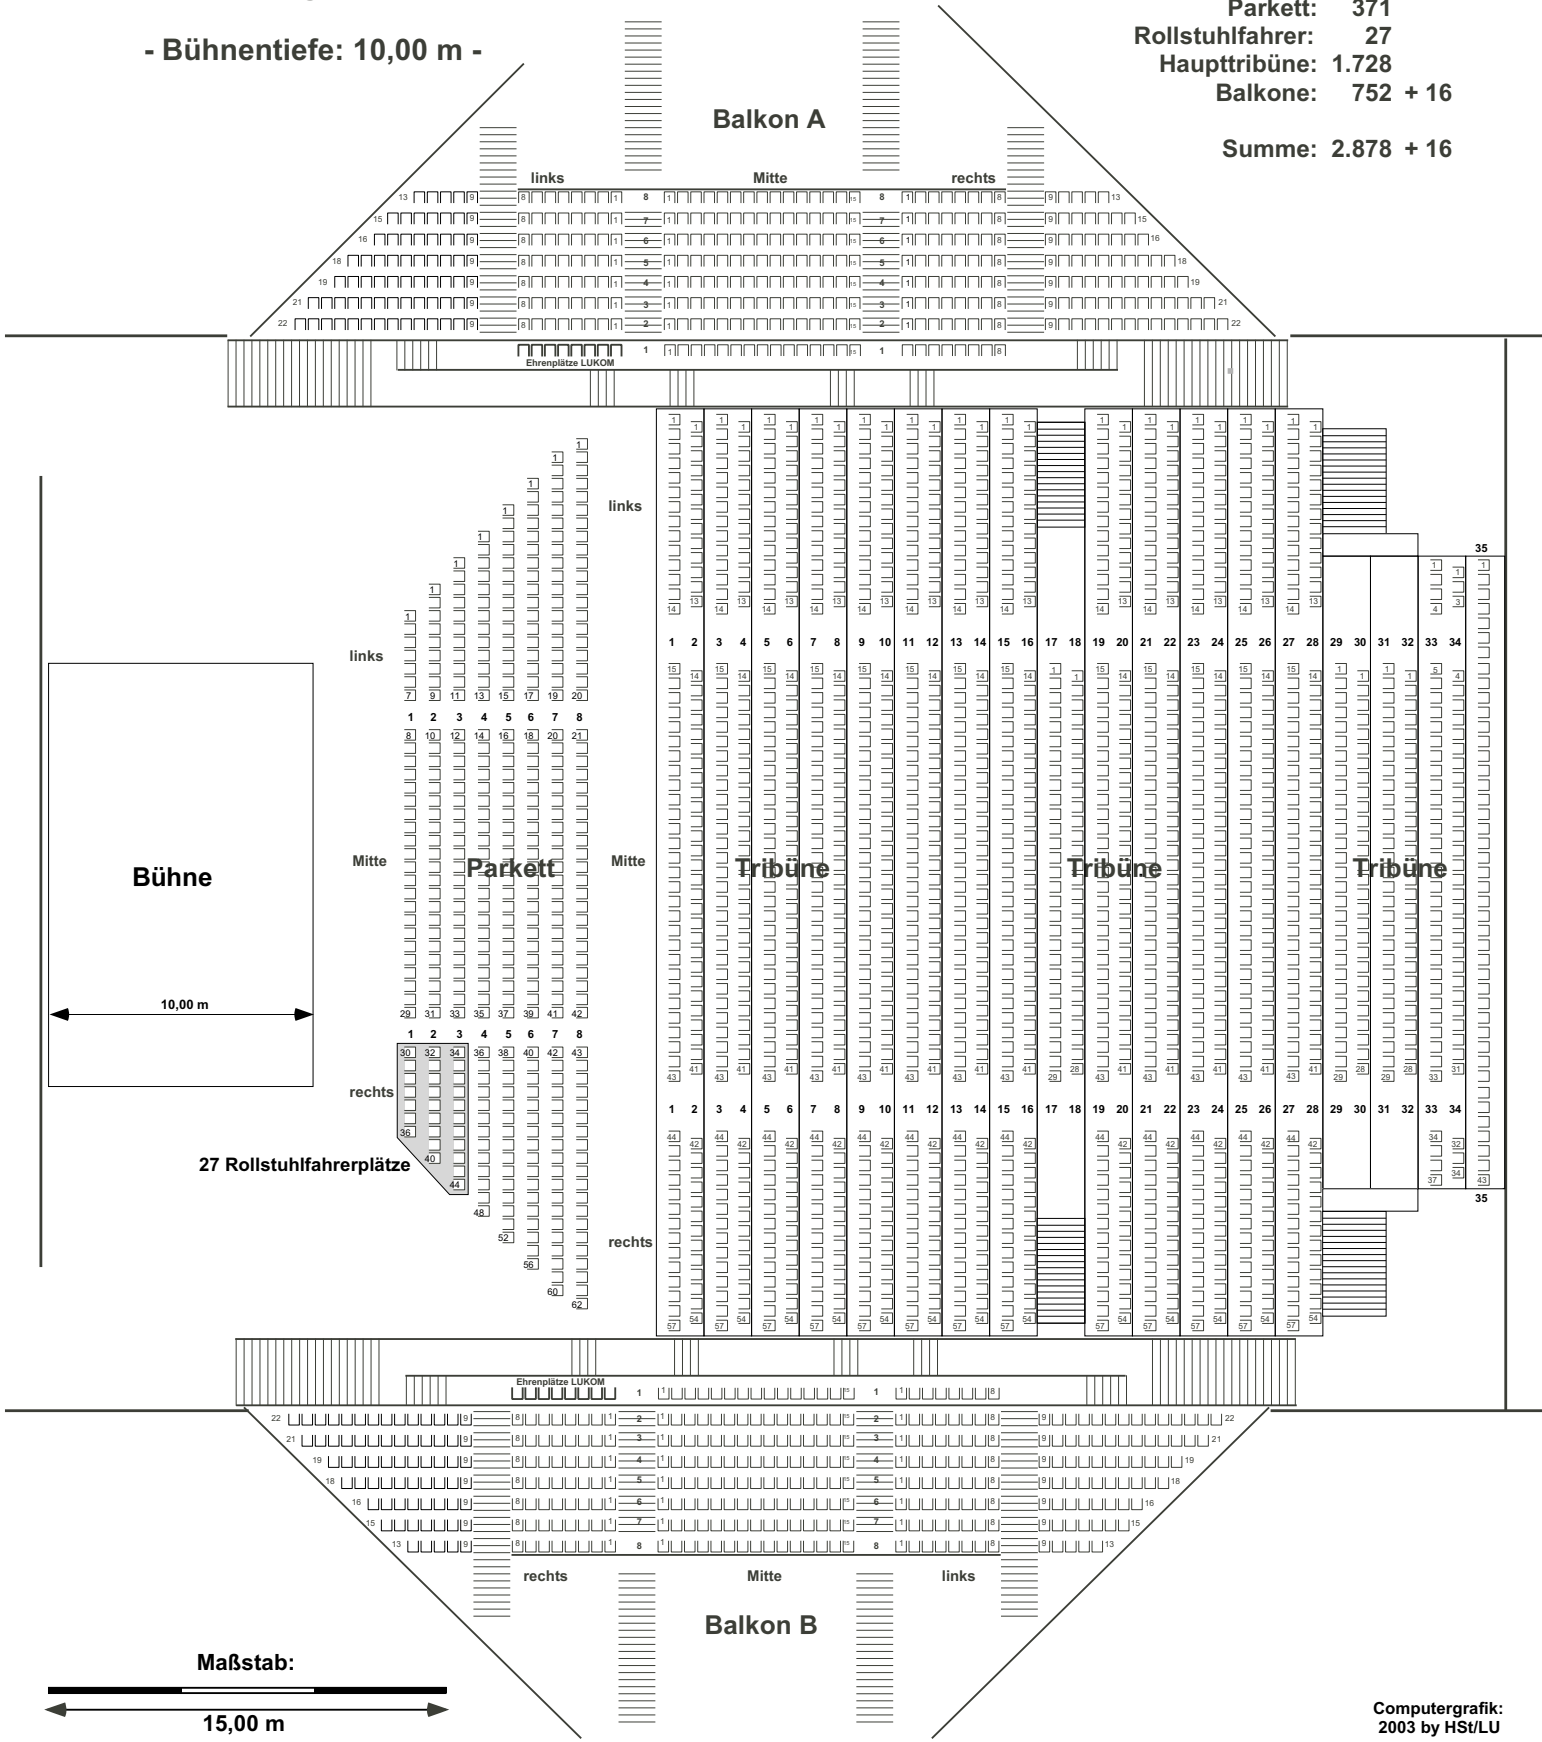

Friedrich-Ebert-Halle

Reihenbestuhlung mit Haupttribüne

- Bühnentiefe: 10,00 m -

Parkett: 371
 Rollstuhlfahrer: 27
 Haupttribüne: 1.728
 Balkone: 752 + 16
 Summe: 2.878 + 16

Maßstab:
 15,00 m

Computergrafik:
 2003 by HSt/LU