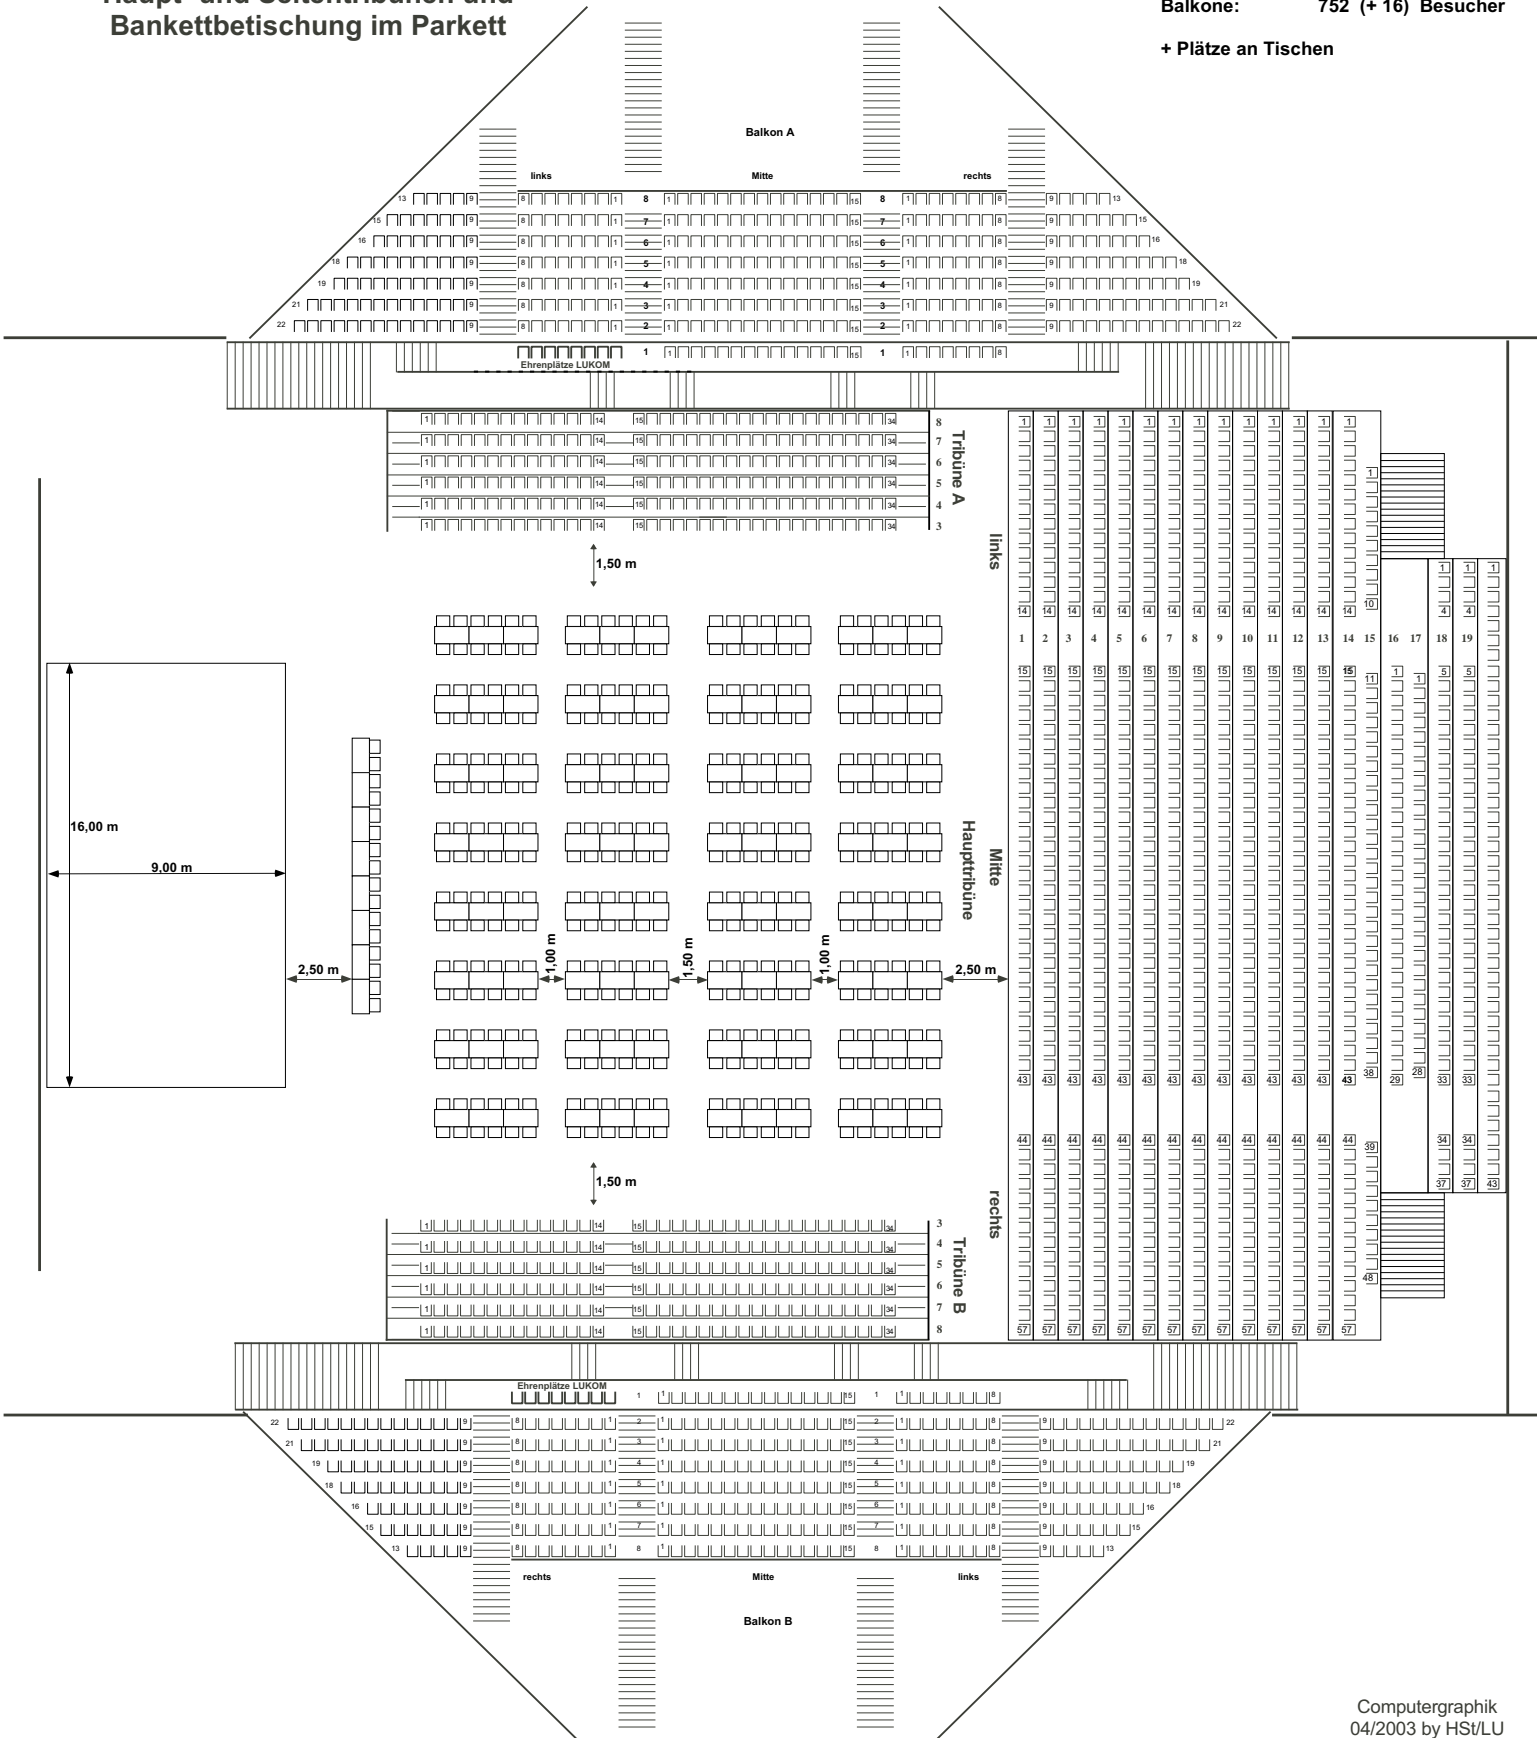

# Friedrich-Ebert-Halle

Reihenbestuhlung mit  
Haupt- und Seitentribünen und  
Bankettbetischung im Parkett

Seitentribünen: 408  
Haupttribüne: 1.020  
Balkone: 752 (+ 16) Besucher

Besucher  
Besucher  
Besucher

+ Plätze an Tischen

Computergraphik  
04/2003 by HSt/LU